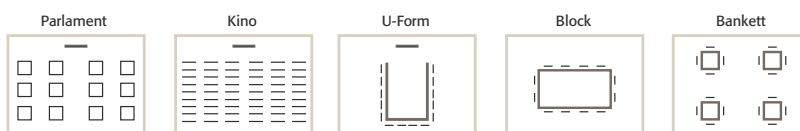

KRANZ PARKHOTEL

★ ★ ★ ★
SUPERIOR

Kongresse & Tagungen

4-Sterne-Service für erfolgreiche Veranstaltungen

www.kranzparkhotel.de

Die blau unterlegten Räume können miteinander verbunden werden.

► Vorschläge zur Bestuhlung

Raum	Fläche in m ²	Länge in Metern	Breite in Metern	Anzahl Sitzplätze				
				Parlamentarisch	Kino	U-Form	Block	Bankett
Salon Verdi	89	10,40	8,50	30	80	30	30	40
Salon Beethoven	87	10,40	8,30	30	80	30	30	40
Salon Wolsberg	66	8,90	7,50	24	55	20	20	36
Salon Michaelsberg	60	8,60	6,90	24	55	20	20	36
Salon Bach	54	6,00	9,00	20	50	18	18	30
Salon Wagner	41	4,50	9,00	18	35	15	15	25
Salon Mozart	36	3,90	9,00	15	25	12	15	20
Salon Riemberg	33	4,90	4,60	--	20	6	10	8
Saal Humperdinck	330	20,80	17,50	250	320	100	–	220