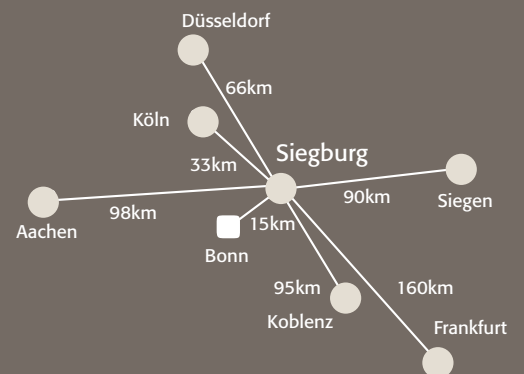

Verkehrsgünstig und doch ruhig finden Sie das Parkhotel am Fuße des Michaelsberges, einer weitläufigen Parkanlage inmitten der beliebten Kreisstadt. Köln und Bonn liegen in unmittelbarer Nähe, aber auch Frankfurt, Düsseldorf oder das Ruhrgebiet sind dank der optimalen Autobahn- und ICE-Anbindungen in einer Stunde erreicht. Durch den Köln Bonn Airport, aber auch den Frankfurter Flughafen, sind weltweite Verbindungen garantiert.

Unser Haus verfügt über 109 Zimmer und Suiten. Bei der liebevollen Ausstattung haben wir mit Blick aufs Detail ein Höchstmaß an Komfort geschaffen. Hochwertige Materialien geben jedem Zimmer einen einzigartigen Charakter.