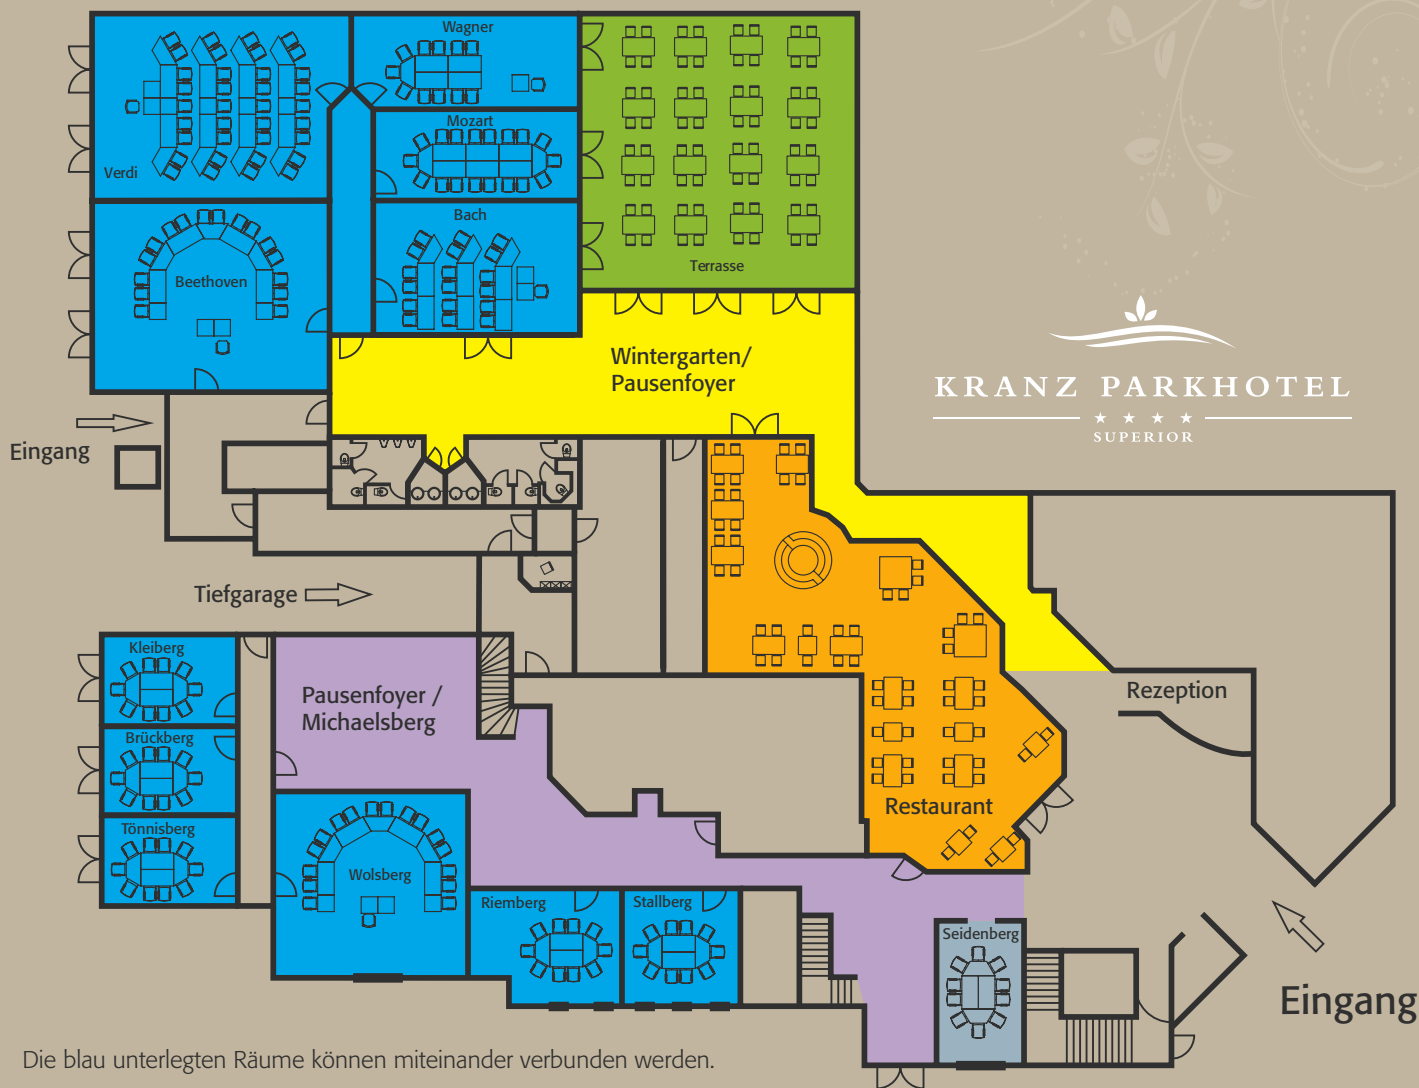

KRANZ PARKHOTEL

★ ★ ★ ★
SUPERIOR

Kongresse & Tagungen

4-Sterne-Service für erfolgreiche Veranstaltungen

www.kranzparkhotel.de

Die blau unterlegten Räume können miteinander verbunden werden.

► Vorschläge zur Bestuhlung

Raum	Fläche in m ²	Länge in Metern	Breite in Metern	Anzahl Sitzplätze				
				Parlamentarisch	Kino	U-Form	Block	Bankett
Salon Verdi	89	10,40	8,50	30	80	30	30	40
Salon Beethoven	87	10,40	8,30	30	80	30	30	40
Salon Wolsberg	66	8,90	7,50	24	55	20	20	36
Salon Michaelsberg	60	8,60	6,90	24	55	20	20	36
Salon Bach	54	6,00	9,00	20	50	18	18	30
Salon Wagner	41	4,50	9,00	18	35	15	15	25
Salon Mozart	36	3,90	9,00	15	25	12	15	20
Salon Riemberg	33	4,90	4,60	--	20	6	10	8
Saal Humperdinck	330	20,80	17,50	250	320	100	–	220

Tagungen mit Erfolg

Sie planen eine Geschäftsbesprechung im kleinen Rahmen oder eine mehrtägige Konferenz? Im Kranz Parkhotel wird Ihre Veranstaltung garantiert ein Erfolg! Ganz gleich, ob Sie per Pkw, Bahn oder Flugzeug anreisen – die verkehrsgünstige Lage macht unser Haus zu einem idealen Tagungsort.